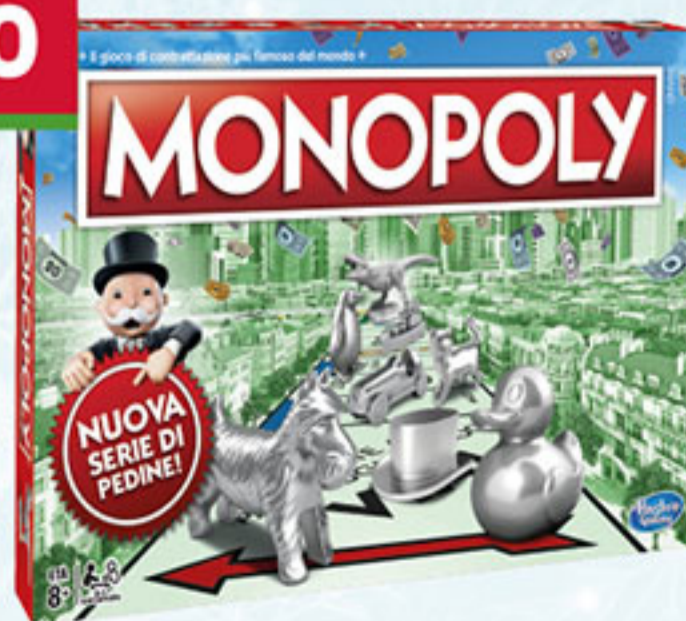

MONOPOLY RETTANGOLARE

€19,90